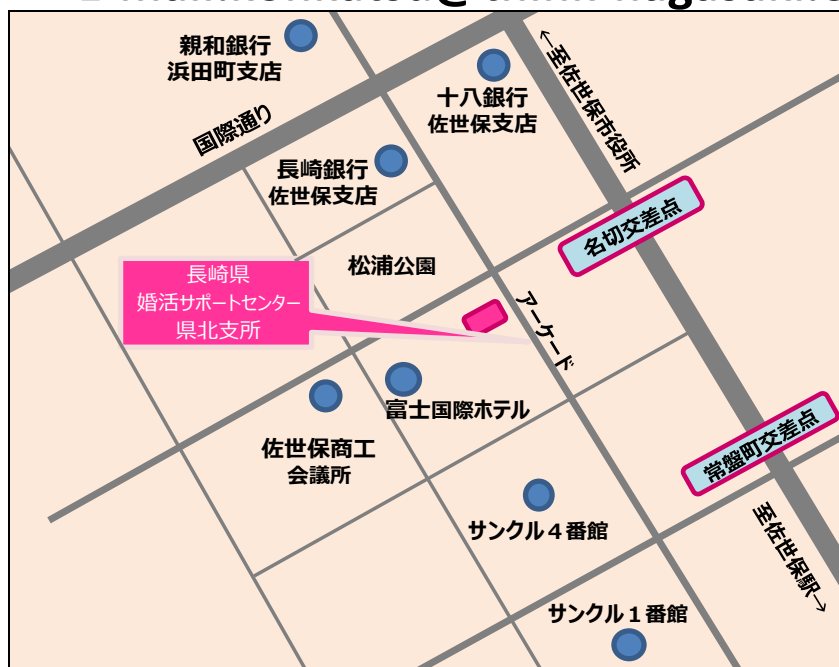

県北支所オープン！

長崎県婚活サポートセンター県北支所が
平成29年1月20日（金）佐世保市にオープン

「お見合いシステム」本登録・閲覧受付いたします！

県北支所住所

〒857-0053 佐世保市常盤町7番14号

フレスコ森田ビル3階

TEL 0956-23-3973

FAX 0956-23-3974

E-mail: konkatsu@think-nagasaki.or.jp

- 開設時間 月・火・水・金・土 10:30～18:30
- 休業日 木・日曜日・祝日および年末年始（12/29～翌1/3）